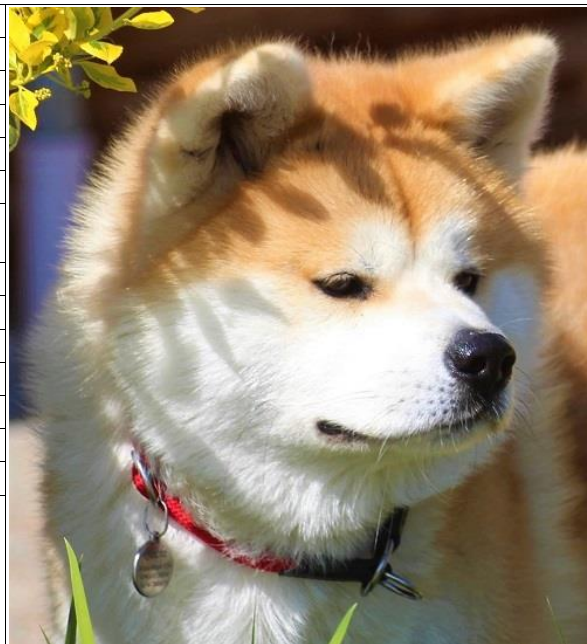

„SACHI GO TOKIMITSU“

Wurfdatum/ <i>Date of birth:</i>	28.04.2019
ZB-Nr./ <i>Pedigree-No:</i>	LOSH-1288843
Farbe/ <i>colour:</i>	rot / red
Größe/ <i>Height:</i>	65,5 cm
HD-Befund/ <i>Hip dysplasia:</i>	B1
Augenuntersuchung/ <i>eye exam.:</i>	ohne Befund / free
Gebiss/ <i>teeth:</i>	vollzahnig, Scherenschluss / full set of teeth, scissor bite
Zuchtzulassung/ <i>Breeding appr.:</i>	bis 31.07.2022
Verhaltensüberprüfung:	nach den Richtlinien des JA bestanden
DLA-Haplotypentest FERAGEN:	-
Diversity-Test VGL / NCD- Nr.:	NCD130753
Gendiagnose Haarlänge:	vererbt: Kurzhaar/Langhaar (K/L)
Sonstiges/ <i>Miscellaneous:</i>	
Züchter/ <i>Breeder:</i>	Danny van Brantegem / Belgien
Besitzer/ <i>Owner:</i>	Birgit & Frank Ufer Haingasse 88 04680 Colditz 0049 – 34381/550834 www.akita-birgitufer.de info@akita-birgitufer.de