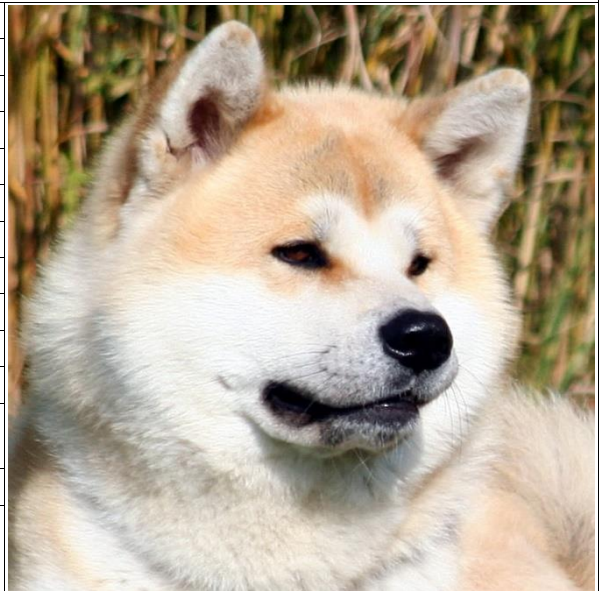

„SHIMARU OF KISHI KEN“

Wurfdatum/ <i>Date of birth:</i>	28.10.2013
ZB-Nr./ <i>Pedigree-No:</i>	VDH/JA 13-0262
Farbe/ <i>colour:</i>	Rot / <i>red</i>
Größe/ <i>Height:</i>	67 cm
HD-Befund/ <i>Hip dysplasia:</i>	A1
Augenuntersuchung/ <i>eye exam.:</i>	ohne Befund / <i>free</i>
Gebiss/ <i>teeth:</i>	vollzahinig, Scherengebiss
Zuchtzulassung/ <i>Breeding appr.:</i>	05/2021
Verhaltensüberprüfung:	bestanden
Diversity-Test VGL / NCD- Nr.:	NCD74030
Gendiagnose Haarlänge:	-
Sonstiges/ <i>Miscellaneous:</i>	http://www.akitapedigree.com/details.php?id=84293
Züchter/ <i>Breeder:</i>	Birgit Ufer
Besitzer/ <i>Owner:</i>	Claus Albrecht Dammweg 3 06682 Teuchern 0151-52576785 clausalbrc@gmx.de www.albrecht-akita.de