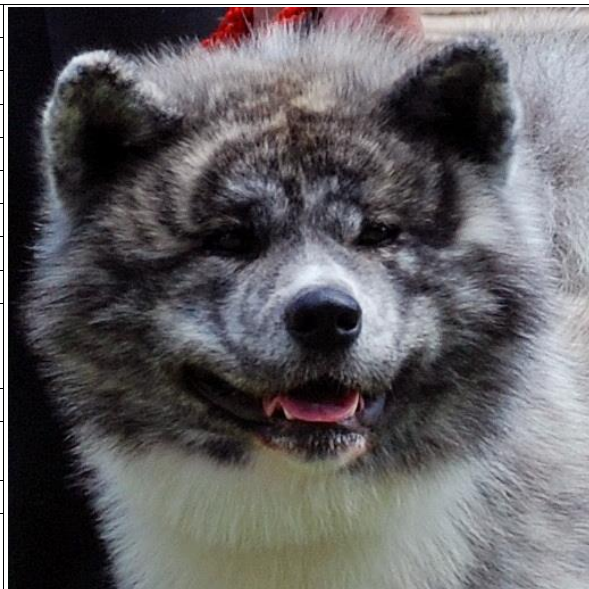

„BANYAKU MIZUMI NO INU KENSYA“

Wurfdatum/ <i>Date of birth:</i>	18.06.2017
ZB-Nr./ <i>Pedigree-No:</i>	VDH/JA 17-0492
Farbe/ <i>colour:</i>	gestromt
Größe/ <i>Height:</i>	63 cm
HD-Befund/ <i>Hip dysplasia:</i>	A1
Augenuntersuchung/ <i>eye exam.:</i>	10.03.2019 ohne Befund
Gebiss/ <i>teeth:</i>	Vollzahnig, Scherenschluss
Zuchtzulassung/ <i>Breeding appr.:</i>	30.06.2021
Verhaltensüberprüfung:	bestanden
DLA-Haplotypenbestimmung:	mischerbig (heterozygot), größtmögliche Vielfalt in den analysierten DLA-Genen)
Diversity-Test VGL / NCD- Nr.:	NCD118845
Sonstiges/ <i>Miscellaneous:</i>	http://www.akitapedigree.com/detail.s.php?id=101111
Züchter/ <i>Breeder:</i>	Elke Schüttler
Besitzer/ <i>Owner:</i>	Elke Schüttler An der Kippe 11 04420 Markranstädt. www.akitazucht-leipzig.de 017661110223