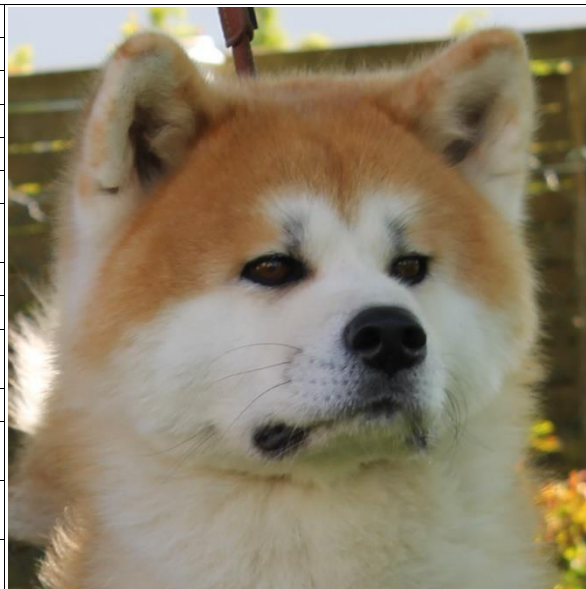

## "U'NORIAKI GO KIYAMA

Wurfdatum/ <i>Date of birth:</i>	30.03.2017
ZB-Nr./ <i>Pedigree-No:</i>	VDH/AC 17/02203097
Farbe/ <i>colour:</i>	Rot / red
Größe/ <i>Height:</i>	65 cm
HD-Befund/ <i>Hip dysplasia:</i>	A1
Augenuntersuchung/ <i>eye exam.:</i>	2 x ohne Befund
Gebiss/ <i>teeth:</i>	vollzahnig, Scherenschluss / full set of teeth, scissor bite
Zuchtzulassung/ <i>Breeding appr.:</i>	30.06.2024
Verhaltensüberprüfung:	bestanden
DLA-Haplotypenbestimmung:	08/2020, Feragen, Pr.- Nr. 200729-21561
Gendiagnose Haarlänge:	K/L (Hochschule Hannover)
Sonstiges/ <i>Miscellaneous:</i>	<a href="http://www.akitapedigree.com/details.php?id=91114">http://www.akitapedigree.com/details.php?id=91114</a>
Züchter/ <i>Breeder:</i>	Sibylle Rother u. Armin Hartmann-Rother
Besitzer/ <i>Owner:</i>	Verena John, Sibylle Rother Schlossstr.22 36284 Hohenroda 06676 919969 akita-inu-john@web.de